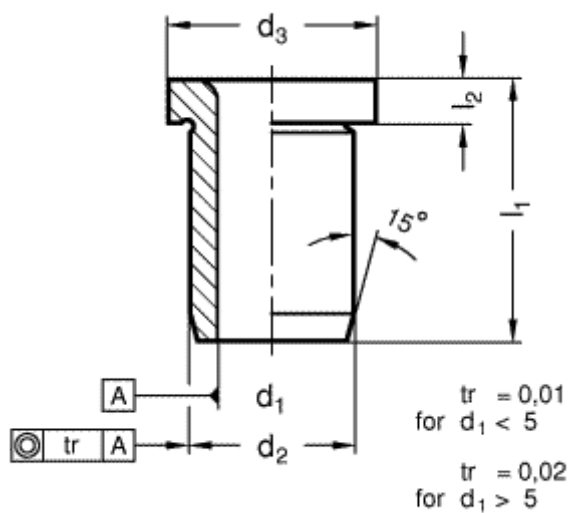

Article number: 201134106

Description: E+G Guide bush DIN 172-B24-36-A
with collar

Measures

d1 = 25

d2 = 35

d3 = 39

l1 = 36

l2 = 5